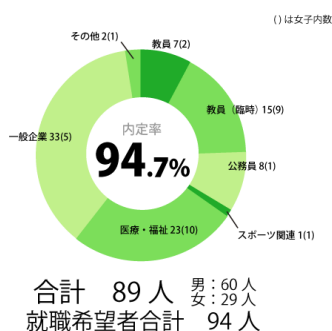

2021年度 就職実績

学部全体

体育学科

健康福祉学科

運動栄養学科

スポーツ情報 マスメディア学科

現代武道学科

子ども運動教育学科