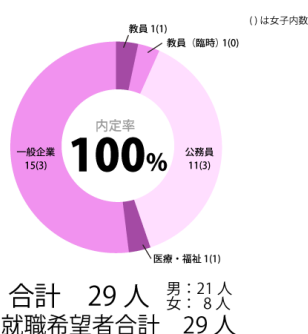

2021年度 就職実績

学部全体

体育学科

健康福祉学科

運動栄養学科

スポーツ情報 マスメディア学科

現代武道学科

子ども運動教育学科