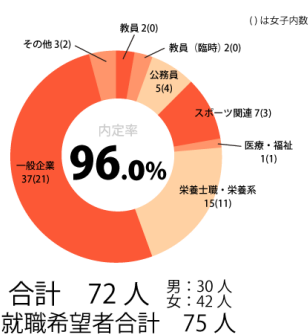

2021年度 就職実績

学部全体

体育学科

健康福祉学科

運動栄養学科

スポーツ情報 マスメディア学科

現代武道学科

子ども運動教育学科