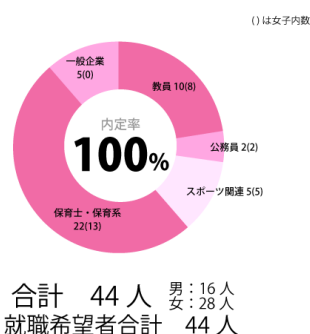

2021年度 就職実績

学部全体

体育学科

健康福祉学科

運動栄養学科

スポーツ情報 マスメディア学科

現代武道学科

子ども運動教育学科