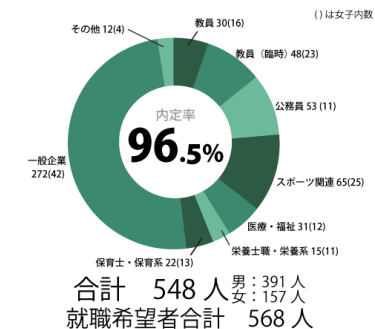

2021年度 就職実績

学部全体

体育学科

健康福祉学科

運動栄養学科

スポーツ情報 マスメディア学科

現代武道学科

子ども運動教育学科