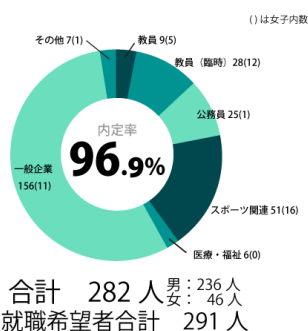

2021年度 就職実績

学部全体

体育学科

健康福祉学科

運動栄養学科

スポーツ情報 マスメディア学科

現代武道学科

子ども運動教育学科