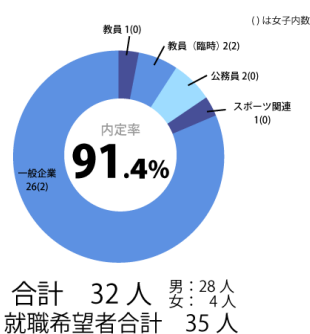

2021年度 就職実績

学部全体

体育学科

健康福祉学科

運動栄養学科

スポーツ情報 マスメディア学科

現代武道学科

子ども運動教育学科